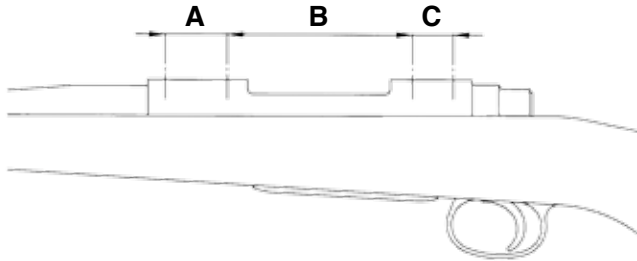

Picatinny-Montageschienen - lange Ausführung

Picatinny Mounting Rails - Long Version

Maße in mm / Measures in mm

Fabrikat Make	Modell Model	BH Bauhöhe Height	MOA	A	B	C	Best.-Nr. Part #
Remington	700 short	10	-	21,84	92,2	15,24	57250-0012
Remington	700 long	10	-	21,84	113,9	15,24	57250-0112